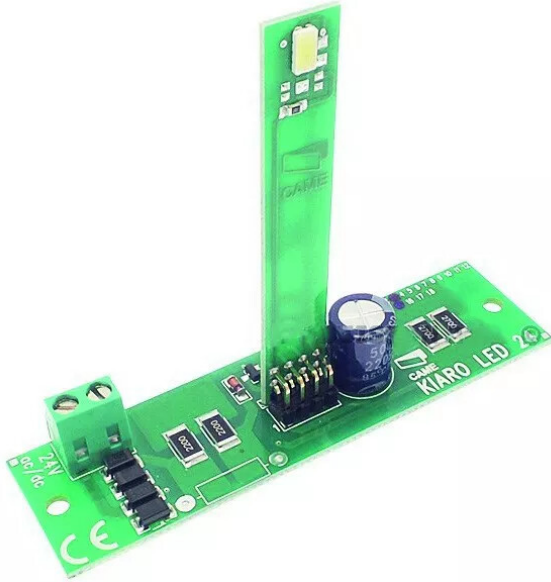

CARTE ELECT. POUR LAMPE LED 24 V

Réf. : CAM805

Page catalogue : 660

Vendu par

24 V