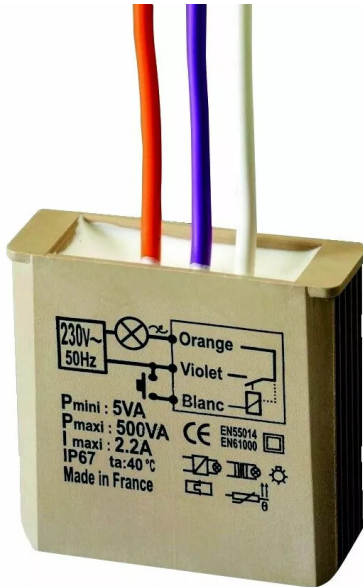

Solution domotique : Télévariateur intelligent sans neutre 500 W

Réf. : YOK004

Vendu par

Économique : s'éteint automatiquement en cas d'oubli.
Confortable : éclairage progressif qui n'agresse pas les yeux, silencieux.
Sécurité : le simulateur fait vivre votre habitation en votre absence.

POINTS FORTS

fonction veilleuse enfant et simulateur de présence.

Encastrable - MTK500E