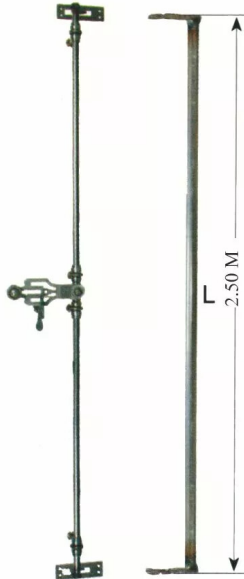

## ■ ESPAGNOLETTE CROISEE 2M50 EN 45

Réf. : TOR004

Page catalogue : 466

Vendu par

Acier brut

Avec crochet de 45 mm pour menuiserie à fleur