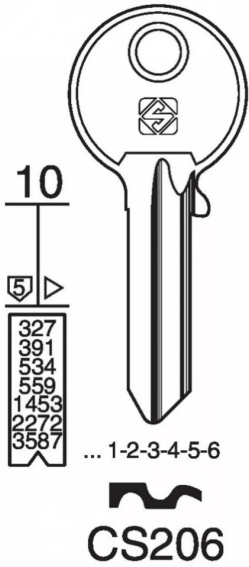

EBAUCHE CISA MODEL CS206 SERRURE CISA

Réf. : SIL704

Page catalogue : 21

Vendu par

Ebauche

Ébauche de clé CS206

- AY 1-6032
- BA 1-6032
- BC 1-6032
- BD 1-6032
- BJ 1-6032
- BK.... 1-6032
- BL.... 1-6032
- BM.... 1-6032
- BN.... 1-6032
- BP... 1-6032
- BQ 1-6032
- BR 1-6032
- BS 1-6032
- BT 1-6032
- BU 1-6032
- BY 1-6032
- SA 1-6032
- SB.... 1-6032
- 123456
- 123456789
- ABUS**
- ALF**
- CHAVO**
- ESCO**
- ESSENDIA**
- GEFI**
- GETE**
- GTV**
- ITO**
- NB**
- SCHÜCO**
- TIEFENTHAL**
- UNIFERRO**
- P.....
- 00000-02360

mm 50-60