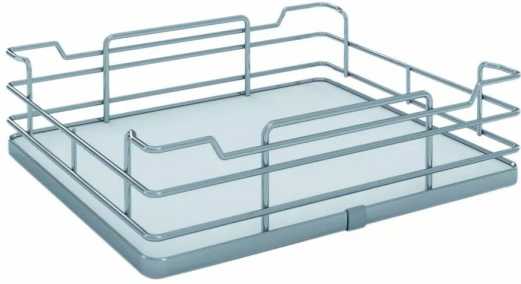

**JEU 6 PANIERS MELA BLANC 300MM
AVEC 3 ATTACHES FACADES**

Réf. : SIG004

Page catalogue : 897

Vendu par

1

3

Pour constituer une colonne complète il faut :
- un cadre gris argent (livré avec coulisses)
- un jeu de 6 paniers (livré avec 3 attaches-façade).

Paniers chromé fond mélaminé blanc
Jeu de 6 paniers avec 3 attaches-façades - Infinity

Réf.

1838253IK01

Pour caisson de 300 mm