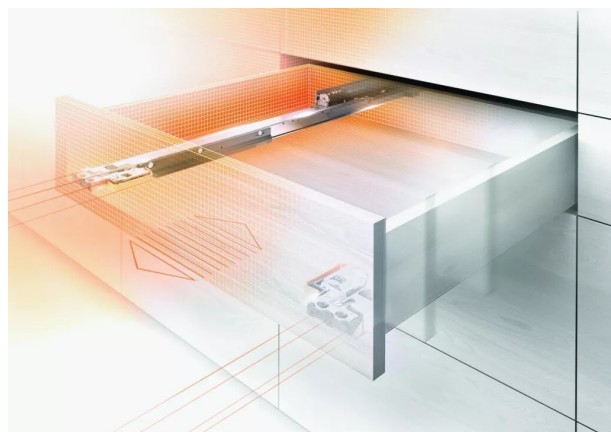

COUL MOVENTO BLUMOTION S/750MM/60KG

Réf. : MOV104

Page catalogue : 866

Vendu par

1

4

Nouveau système qui cumule la fonction TIP-ON et BLUMOTION.

Encombrement identique à la coulisse MOVENTO traditionnelle.

Pour constituer un ensemble complet il faut :

1 paire de coulisses

1 set unité TIP-ON BLUMOTION

1 boîtier d'accouplement droite et gauche (MOV 047 et MOV 048).

Longueur 750 mm

Réf. 766H7500S MOVENTO MP ZN - 09433

Force 60 kg dynamique

Si fonction TIP-ON BLUMOTION :
Ne pas oublier le set unité
et entraîneur (p. 199).

pour une option synchronisation, prévoir en supplément :
1 axe de synchronisation LEG 459.
Pour une fonction optimale, nous recommandons l'utilisation systématique d'une synchronisation.