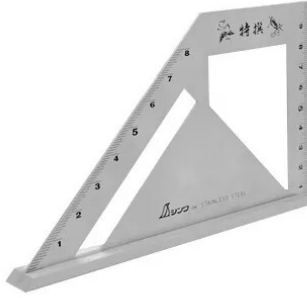

■ Equerre de charpentier multifonctions

Réf. : MFL004

Page catalogue : 1440

Vendu par

1

Equerre multifonction extra plate avec léger talon.
Permet de tracer sur montants, angles à 90°, 45° et 135°.
Sert aussi de trusquin.

170 x 100 mm