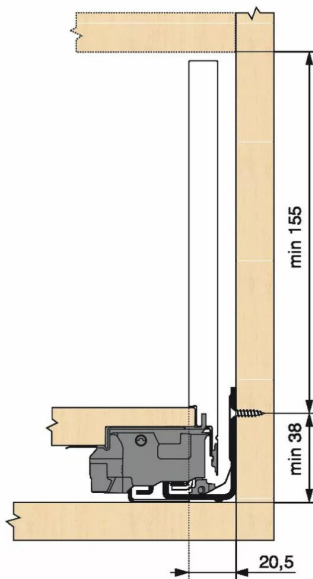

## KIT LEG TIPON/BLM 70KG C/650/BL

Réf. : LTB104

Page catalogue : 867

Vendu par

1

Tiroir à bords droits et fins épaisseur 12,8 mm montés sur coulisses invisibles extra-plates. Coulissement extra-léger. Amortissement BLUMOTION à la fermeture. Versions TIP-ON et TIP-ON BLUMOTION pour solutions sans poignées.

Tiroir C : hauteur côté = 177 mm.

Cote d'encastrement 193 mm.

Composition du kit :

1 paire de côtés de tiroir.

1 paire de coulisses.

1 paire d'adaptateurs dos agglo.

Kit tiroir blanc avec coulisses TIP-ON BLUMOTION 70 kg

Longueur nominale (NL) 650 mm

**prévoir 2 attaches-façade par tiroir vendues séparément.**