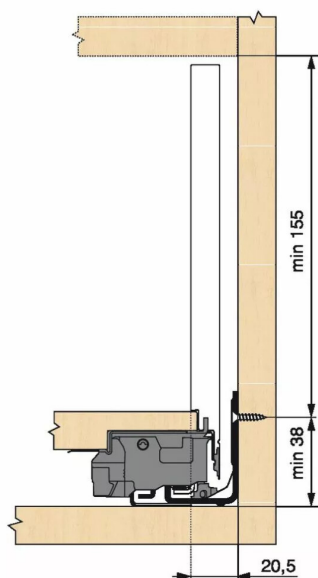

## KIT LEGRA TIP-ON 40KG C/400/GR

Réf. : LGT104

Page catalogue : 867

Vendu par

1

Tiroir à bords droits et fins épaisseur 12,8 mm montés sur coulisses invisibles extra-plates. Coulissement extra-léger. Amortissement BLUMOTION à la fermeture. Versions TIP-ON et TIP-ON BLUMOTION pour solutions sans poignées.  
Tiroir C : hauteur côté = 177 mm.  
Cote d'encastrement 193 mm.

Composition du kit :

- 1 paire de côtés de tiroir.
- 1 paire de coulisses.
- 1 paire d'adaptateurs dos agglo.

Kit tiroir gris orion avec coulisses TIP-ON 40 kg

Longueur nominale (NL) 400 mm

**Prévoir 2 attaches-façade par tiroir vendues séparément.**