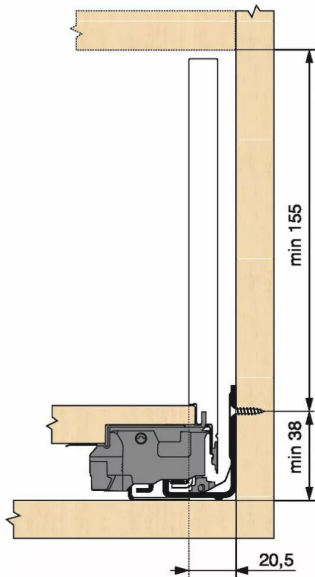

## KIT LEGRA BLUMOTION 40KG C/400/GR

Réf. : LGB104

Page catalogue : 867

Vendu par

1

Tiroir à bords droits et fins épaisseur 12,8 mm montés sur coulisses invisibles extra-plates. Coulissement extra-léger. Amortissement BLUMOTION à la fermeture. Versions TIP-ON et TIP-ON BLUMOTION pour solutions sans poignées.

Tiroir C : hauteur côté = 177 mm.

Cote d'encastrement 193 mm.

Composition du kit :

1 paire de côtés de tiroir.

1 paire de coulisses.

1 paire d'adaptateurs dos agglo.

Kit tiroir gris orion avec coulisses BLUMOTION 40 kg

Longueur nominale (NL) 400 mm

**Prévoir 2 attaches-façade par tiroir vendues séparément.**