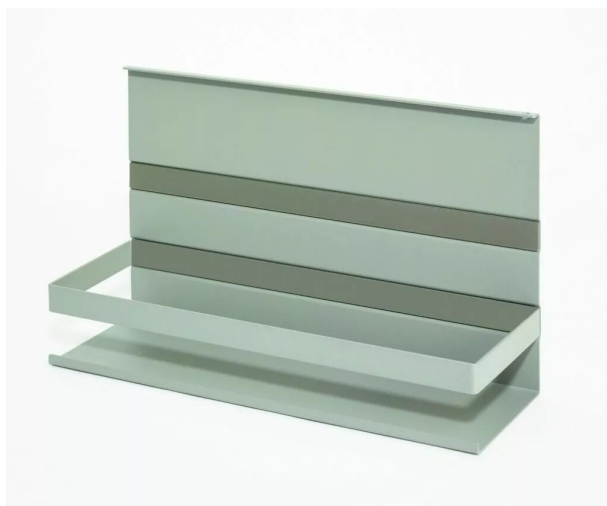

**TABLETTE A BRIDE MOSAIQ 200**  
**L350XP110XH200-GRIS TITANE**

Réf. : KES104

Vendu par

1

5

**POINTS FORTS**

des possibilités infinies, un design contemporain et élégant.

Tablette avec galerie

L. 350 x P. 110 x H. 200 mm