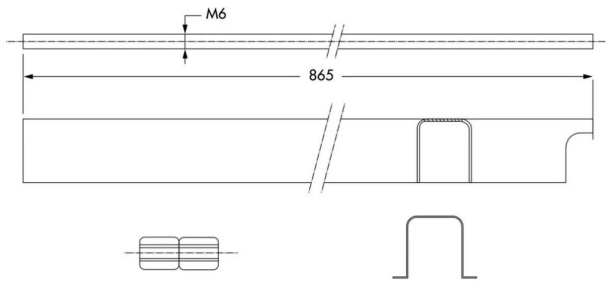

KIT GDE HT 3M20 P/FAP 89-90-179 NOI

Réf. : JPM704

Page catalogue : N999

Vendu par

1

Kit de prolongation pour porte grande hauteur jusqu'à 3200 mm.

Finition Noir