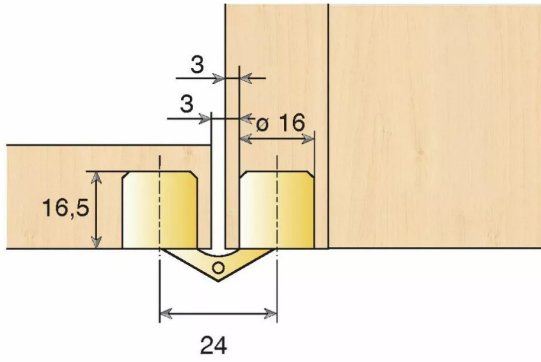

CHARNIERE CYL.LAITON D'ABATTANT D16

Réf. : HET104

Page catalogue : 956

Vendu par

Pour toutes les types de façade de meuble.
Indiqué pour les tables avec extensions pliantes.

ø 16 mm