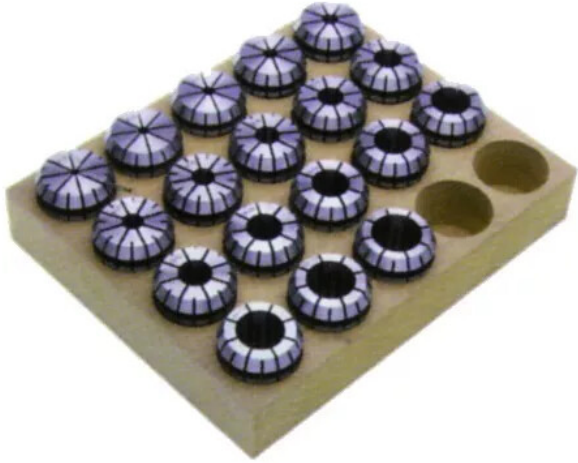

## COFFRET DE 18 PINCES ER32 3 A 20MM

Réf. : GBM004

Page catalogue : 1769

Vendu par

1

Pinces ER entièrement trempées et rectifiées. Ces pinces sont idéales pour les utilisations courantes ne nécessitant pas une précision de concentricité extrême. Pinces selon DIN 6499 Classe 2

Coffret de pinces ER32  
18 pinces de 3 à 20 par mm