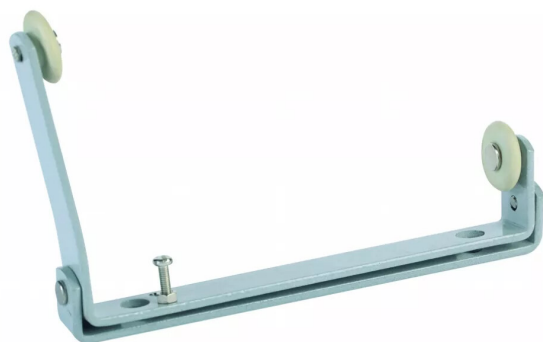

■ Sélecteur de fermeture pour porte à 2 vantaux - DESIGN-MAT

Réf. : DR8004

Vendu par

Sélecteur de fermeture pour porte à 2 vantaux équipés de ferme-porte en acier zingué ou en époxy, pose en applique. Le vantail de service est maintenu ouvert tant que le semi-fixe n'est pas fermé.
2 roulettes facilitent la sélection en douceur des vantaux.

Couleur Epoxy blanc