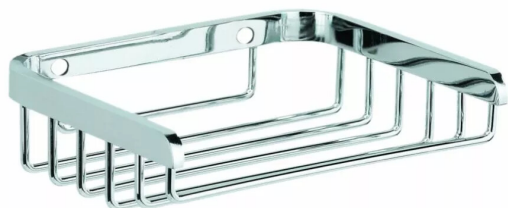

## ■ Porte savon murale à fil - DELABIE

**DELABIE**

Réf. : DEL904

Page catalogue : 2874

Vendu par

Modèle fort.  
Dimensions : 100 x 130 x 34 mm.

**Finition** Inox poli brillant