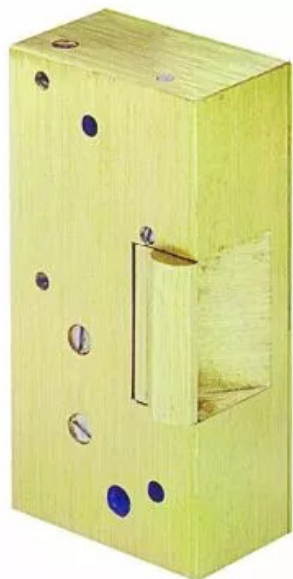

Gâche à simple empennage à émission (bronze) - METALUX

Réf. : BEU004

Page catalogue : 542

Vendu par

1

Ces gâches correspondent aux serrures dites de "sûreté".
Très robustes et suffisamment étanches, elles peuvent être
posées à l'extérieur sans inconvénient. Il est conseillé d'utiliser
avec ces gâches un ressort de renvoi. Alimentation : 12 Vcc -
1,5 A, 12 Vca - 700 mA.

Réversible