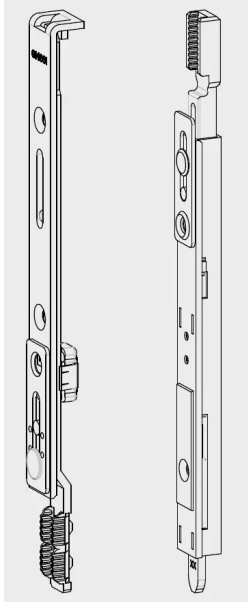

**8-00680-01-0-1 SACHET ACC-INV-+VER.
VER.**

Réf. : AH1404

Page catalogue : N999

Vendu par

1

50

Réf. 8-00680-01-0-1

Sachet sortie de tringle de 15 - inverseur et prolongateur

Informations complémentaires

Méta keywords Accessoires / Uni-Jet / Ferco / Setin