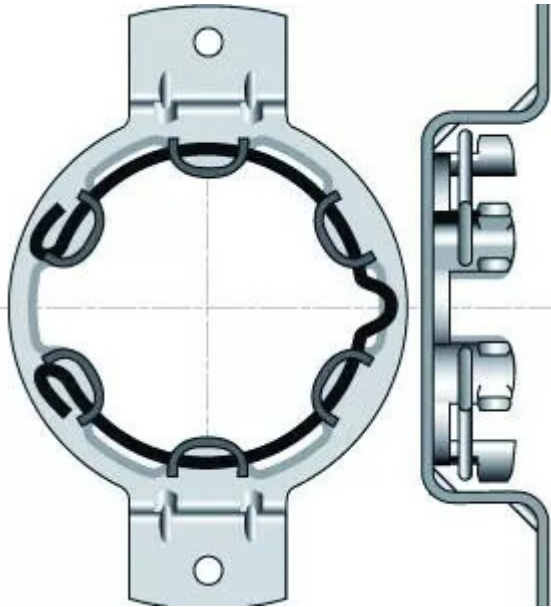

SUPPORT LT50 OMEGA

Réf. : SOM303

Page catalogue : 624

Vendu par

Support

Support ø 50 mm Omega pour caisson évolution de Profalux