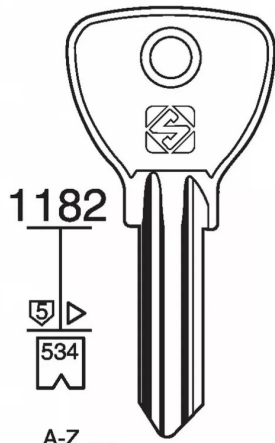

EBAUCHE BRICARD MODEL BD9R CLE ALPHA

Réf. : SIL703

Page catalogue : 21

Vendu par

Ebauche

Ébauche de clé BD9R

BD9R