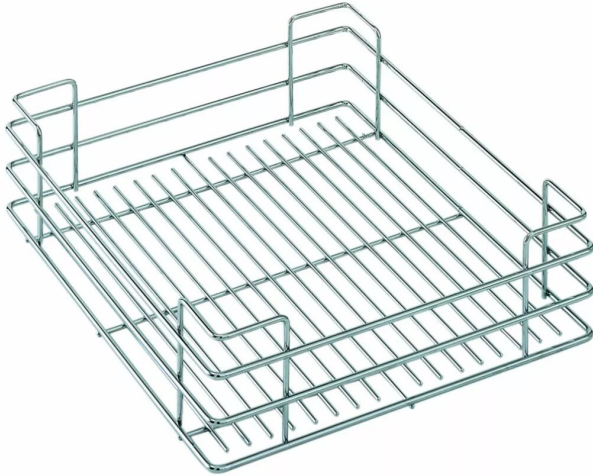

# JEU 6 PANIERS CHROMES 400MM AVEC 3 ATTACHES FACADES

Réf. : SIG003

Page catalogue : 897

Vendu par

Pour constituer une colonne complète il faut :  
- un cadre gris argent (livré avec coulisses)  
- un jeu de 6 paniers (livré avec 3 attaches-façade).

Paniers chromé

Jeu de 6 paniers avec 3 attaches-façades - Green Line

**Réf.**

1838251

Pour caisson de 400 mm