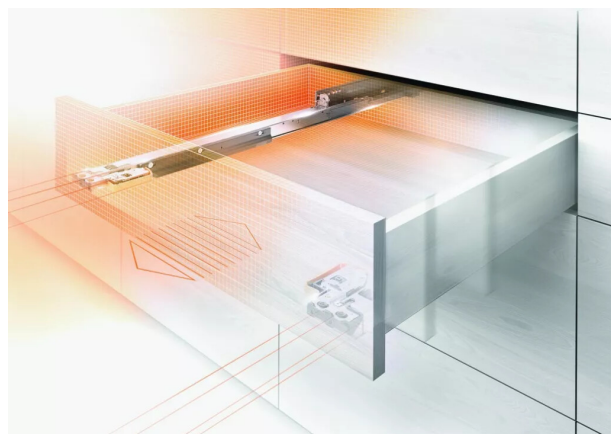

COUL MOVENTO BLUMOTION S/700MM/60KG

Réf. : MOV103

Page catalogue : 866

Vendu par

1

4

Nouveau système qui cumule la fonction TIP-ON et BLUMOTION.

Encombrement identique à la coulisse MOVENTO traditionnelle.

Pour constituer un ensemble complet il faut :

1 paire de coulisses

1 set unité TIP-ON BLUMOTION

1 boîtier d'accouplement droite et gauche (MOV 047 et MOV 048).

Longueur 700 mm

Réf. 766H7000S MOVENTO MP ZN - 07409

Force 60 kg dynamique

Si fonction TIP-ON BLUMOTION :
Ne pas oublier le set unité
et entraîneur (p. 199).

pour une option synchronisation, prévoir en supplément :
1 axe de synchronisation LEG 459.
Pour une fonction optimale, nous recommandons l'utilisation systématique d'une synchronisation.