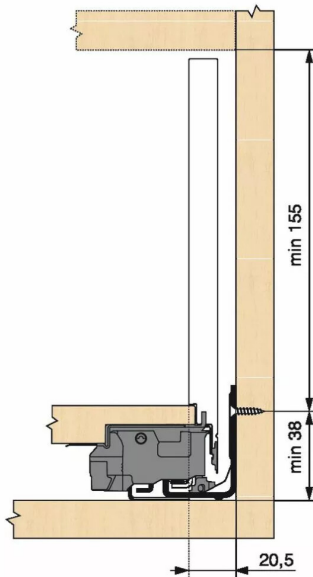

KIT LEG TIPON/BLM 70KG C/600/BL

Réf. : LTB103

Page catalogue : 867

Vendu par

1

Tiroir à bords droits et fins épaisseur 12,8 mm montés sur coulisses invisibles extra-plates. Coulissement extra-léger. Amortissement BLUMOTION à la fermeture. Versions TIP-ON et TIP-ON BLUMOTION pour solutions sans poignées.

Tiroir C : hauteur côté = 177 mm.

Cote d'encastrement 193 mm.

Composition du kit :

1 paire de côtés de tiroir.

1 paire de coulisses.

1 paire d'adaptateurs dos agglo.

Kit tiroir blanc avec coulisses TIP-ON BLUMOTION 70 kg

Longueur nominale (NL) 600 mm

prévoir 2 attaches-façade par tiroir vendues séparément.