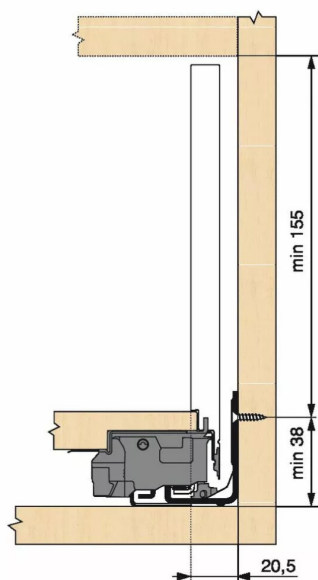

KIT LEGRA TIP-ON 40KG C/350/GR

Réf. : LGT103

Page catalogue : 867

Vendu par

1

Tiroir à bords droits et fins épaisseur 12,8 mm montés sur coulisses invisibles extra-plates. Coulissement extra-léger. Amortissement BLUMOTION à la fermeture. Versions TIP-ON et TIP-ON BLUMOTION pour solutions sans poignées.
Tiroir C : hauteur côté = 177 mm.
Cote d'encastrement 193 mm.

Composition du kit :

- 1 paire de côtés de tiroir.
- 1 paire de coulisses.
- 1 paire d'adaptateurs dos agglo.

Kit tiroir gris orion avec coulisses TIP-ON 40 kg

Longueur nominale (NL) 350 mm

Prévoir 2 attaches-façade par tiroir vendues séparément.