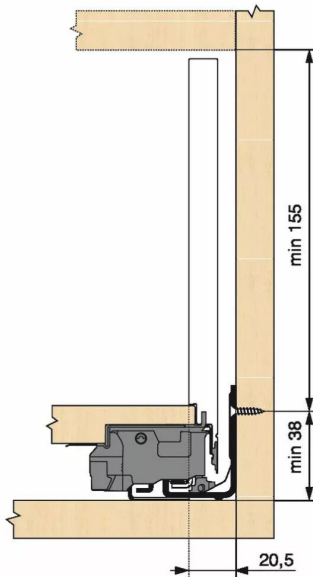

KIT LEGRA BLUMOTION 40KG C/350/GR

Réf. : LGB103

Page catalogue : 867

Vendu par

1

Tiroir à bords droits et fins épaisseur 12,8 mm montés sur coulisses invisibles extra-plates. Coulissement extra-léger. Amortissement BLUMOTION à la fermeture. Versions TIP-ON et TIP-ON BLUMOTION pour solutions sans poignées.

Tiroir C : hauteur côté = 177 mm.

Cote d'encastrement 193 mm.

Composition du kit :

1 paire de côtés de tiroir.

1 paire de coulisses.

1 paire d'adaptateurs dos agglo.

Kit tiroir gris orion avec coulisses BLUMOTION 40 kg

Longueur nominale (NL) 350 mm

Prévoir 2 attaches-façade par tiroir vendues séparément.