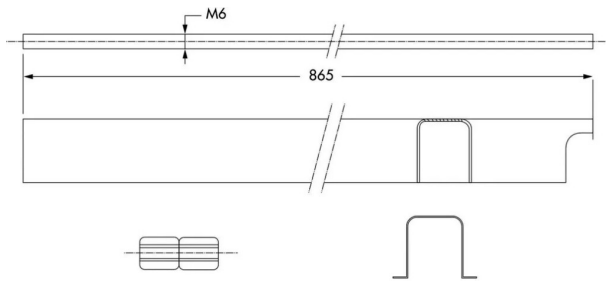

KIT GDE HT 3M20 P/FAP 89-90-179 BLC

Réf. : JPM703

Page catalogue : N999

Vendu par

1

Kit de prolongation pour porte grande hauteur jusqu'à 3200 mm.

Finition Blanc