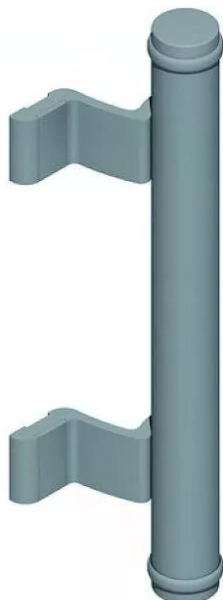

## ■ POIGNEE DIVA XI ALU 9006 EA300 H500

Réf. : CDS503

Page catalogue : 274

Vendu par

Saillie 84,5 mm. Diamètre 35 mm.  
Vendue sans kit de fixation.

Gris alu ral 9006

Hauteur 500 - entraxe 300 mm

### Informations complémentaires

**Méta keywords** Poignée / Diva XI / LA CROISEE D.S