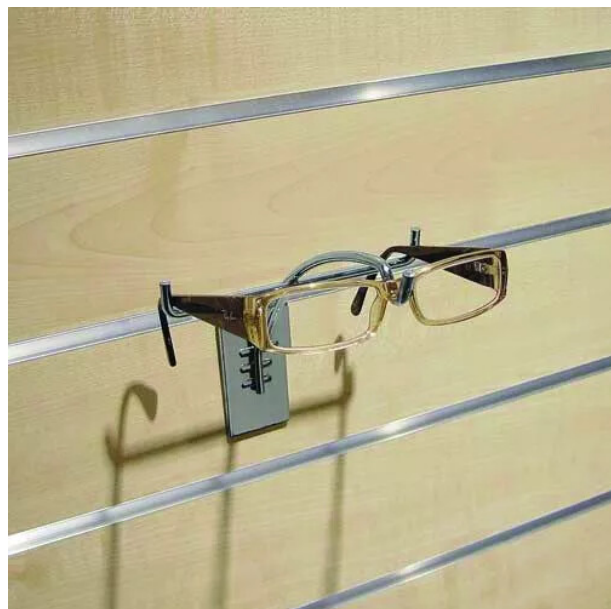

## Porte-lunettes chromé - BOHNACKER

Réf. : BOH203

Page catalogue : 847

BOHNACKER

Vendu par

1

50

Réf. 5728.0.015.38

Long. 14,5 x prof. 15,5 cm