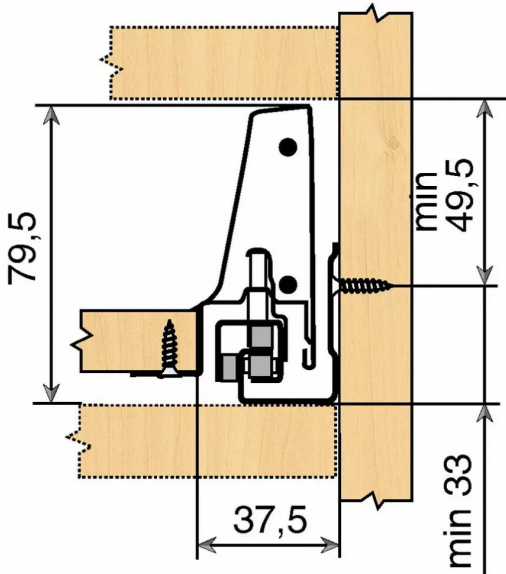

KIT ANT BC HT N 450 TIP/BLU 30 KG

Réf. : TTB002

Page catalogue : 867

Vendu par

Hauteur N : 82,5 mm - blanc soie.

- 1 kit tiroir comprend :
- 1 paire de côtés de tiroir
 - 1 paire de coulisses sortie totale BLUMOTION ou TIP-ON BLUMOTION
 - 1 paire d'adaptateurs dos aggro.

Kit tiroir blanc soie avec coulisses TIP-ON BLUMOTION 30 kg

Longueur nominale (NL) 450 mm

prévoir 2 attaches-façade par tiroir vendues séparément.