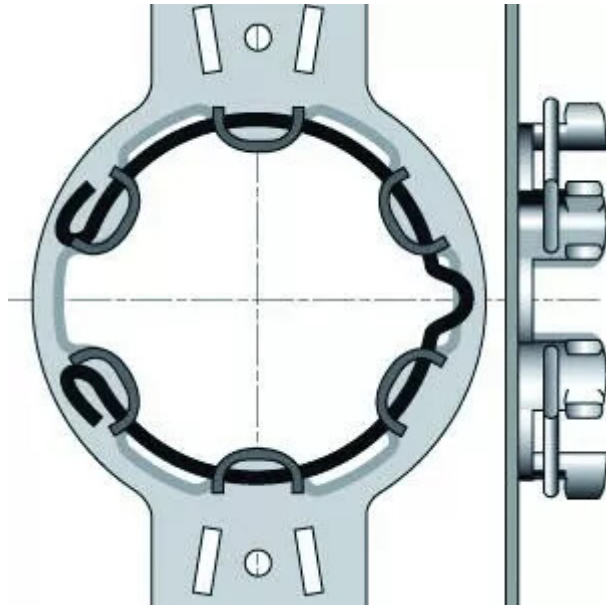

SUPPORT LT50 VEKA

Réf. : SOM302

Page catalogue : 624

Vendu par

Support

Support ø 50 mm pour caisson Véka, Kommerling, Polyrens de Z