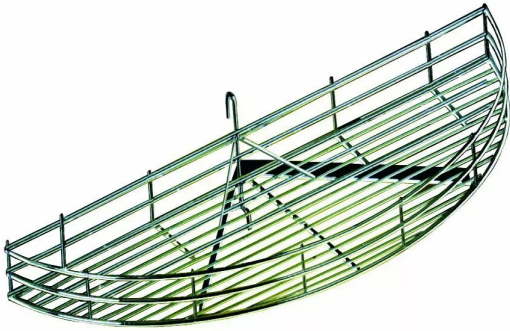

CORBEILLE 1/2 LUNE D660 P340 H70 X2

Réf. : SIR002

Vendu par

1

Kit de 2 corbeilles acier chromé.
Profondeur 90 mm. Hauteur 70 mm.

ø 660 mm