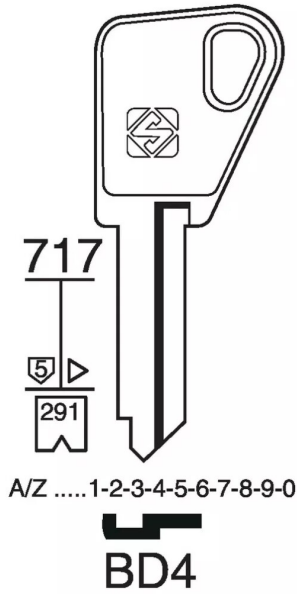

EBAUCHE BRICARD MODEL BD4 CLE 5GOUPILLES

Réf. : SIL702

Page catalogue : 21

Vendu par

Ebauche

Ébauche de clé BD4