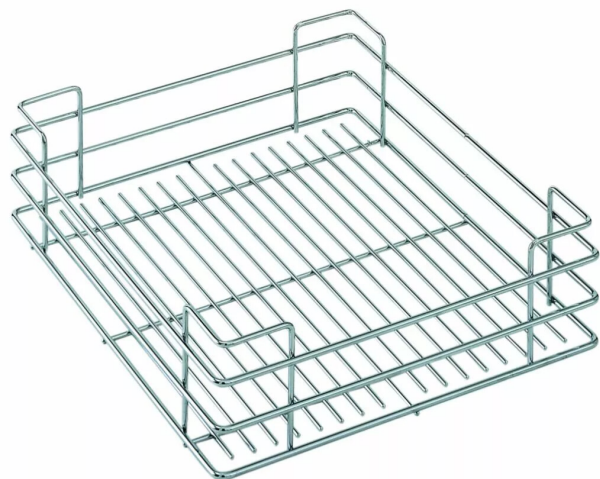

## JEU 6 PANIERS CHROMES 300MM AVEC 3 ATTACHES FACADES

Réf. : SIG002

Page catalogue : 897

Vendu par

Pour constituer une colonne complète il faut :  
- un cadre gris argent (livré avec coulisses)  
- un jeu de 6 paniers (livré avec 3 attaches-façade).

Paniers chromé

Jeu de 6 paniers avec 3 attaches-façades - Green Line

**Réf.**

1838251

Pour caisson de 300 mm