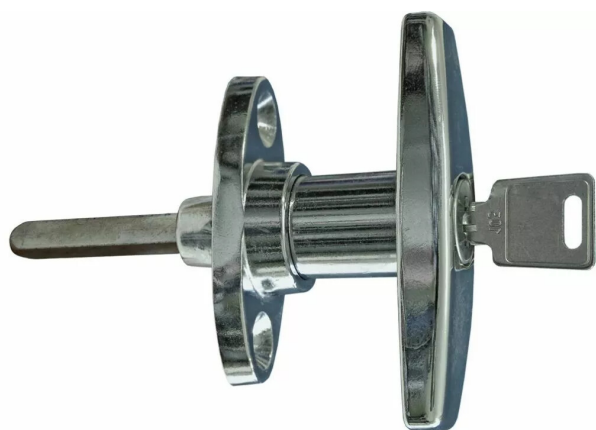

Bouton de fenêtre à barillet sur rosace (chromé) - MAP Industries

Réf. : MAS002

Page catalogue : 295

Vendu par

Adaptable sur toute crémonne à larder ou mécanisme à fouillot encastré. 2 clés nickelées.
Avec carré de 7 mm.

Tige de 95 mm avec condamnation - 478S