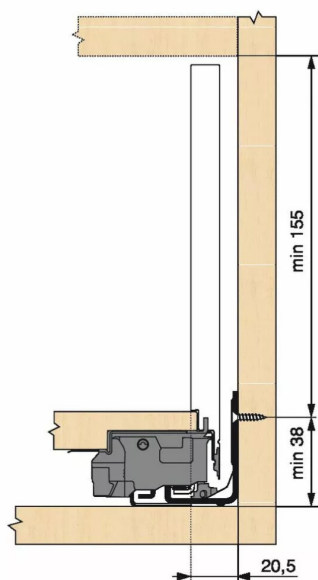

KIT LEG TIPON/BLM 70KG C/550/BL

Réf. : LTB102

Page catalogue : 867

Vendu par

1

Tiroir à bords droits et fins épaisseur 12,8 mm montés sur coulisses invisibles extra-plates. Coulissement extra-léger. Amortissement BLUMOTION à la fermeture. Versions TIP-ON et TIP-ON BLUMOTION pour solutions sans poignées.
Tiroir C : hauteur côté = 177 mm.
Cote d'encastrement 193 mm.

Composition du kit :
1 paire de côtés de tiroir.
1 paire de coulisses.
1 paire d'adaptateurs dos agglo.

Kit tiroir blanc avec coulisses TIP-ON BLUMOTION 70 kg

Longueur nominale (NL) 550 mm

prévoir 2 attaches-façade par tiroir vendues séparément.