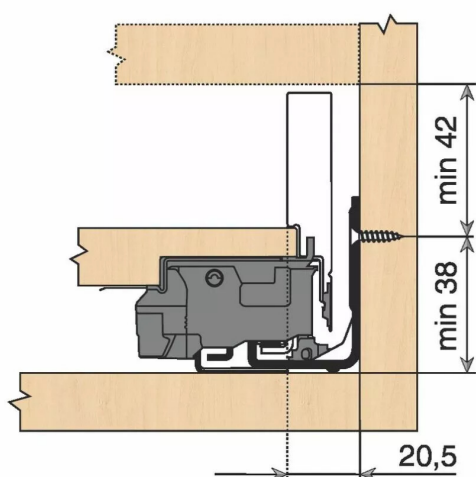

## KIT LEG TIPON/BLM 40KG N/500/BL

Réf. : LTB002

Page catalogue : 867

Vendu par

1

Tiroir à bords droits et fins épaisseur 12,8 mm montés sur coulisses invisibles extra-plates. Coulissement extra-léger. Amortissement à la fermeture BLUMOTION, TIP-ON ou TIP-ON BLUMOTION.

Tiroir N : hauteur côté = 66,5 mm.  
Cote d'encastrement 80 mm.

Composition du kit :

- 1 paire de côtés de tiroir.
- 1 paire de coulisses.
- 1 paire d'adaptateurs dos agglo.

Kit tiroir blanc avec coulisses TIP-ON BLUMOTION 40 kg

Longueur nominale (NL) 500 mm

**prévoir 2 attaches-façade par tiroir vendues séparément.**

### Informations complémentaires

<b>Catégorie</b>	Côté de tiroir
<b>Technologie de mouvement</b>	Blumotion Tip-on Tip-on Blumotion
<b>Hauteur côté avec coulisse</b>	N 80 mm
<b>Finition</b>	blanc soie mat
<b>Modèle Tiroir</b>	Légrabox