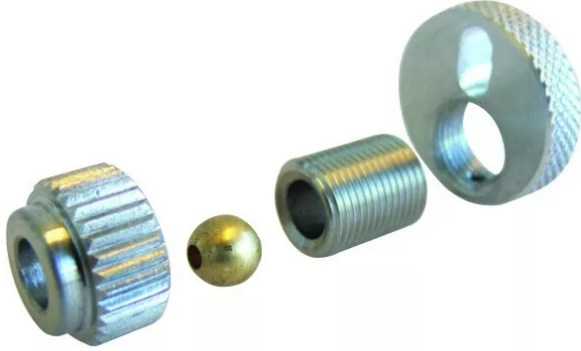

Kit angle affutage Power Pointer - LITTY

Réf. : LIT102

Page catalogue : 2580

Vendu par

1

Kit de montage pour le réglage de l'angle de 15 à 45 °