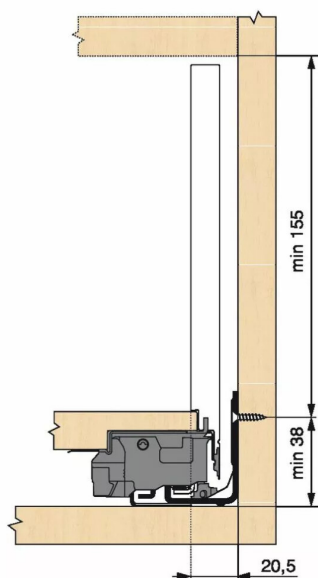

KIT LEGRA TIP-ON 40KG C/300/GR

Réf. : LGT102

Page catalogue : 867

Vendu par

1

Tiroir à bords droits et fins épaisseur 12,8 mm montés sur coulisses invisibles extra-plates. Coulissement extra-léger. Amortissement BLUMOTION à la fermeture. Versions TIP-ON et TIP-ON BLUMOTION pour solutions sans poignées.
Tiroir C : hauteur côté = 177 mm.
Cote d'encastrement 193 mm.

Composition du kit :

- 1 paire de côtés de tiroir.
- 1 paire de coulisses.
- 1 paire d'adaptateurs dos agglo.

Kit tiroir gris orion avec coulisses TIP-ON 40 kg

Longueur nominale (NL) 300 mm

Prévoir 2 attaches-façade par tiroir vendues séparément.