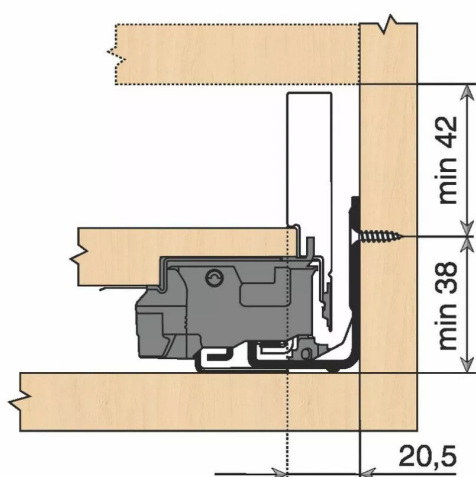

KIT LEGRA TIP-ON 40KG N/500/BLC

Réf. : LGT002

Page catalogue : 867

Vendu par

1

Tiroir à bords droits et fins épaisseur 12,8 mm montés sur coulisses invisibles extra-plates. Coulissement extra-léger. Amortissement à la fermeture BLUMOTION, TIP-ON ou TIP-ON BLUMOTION.

Tiroir N : hauteur côté = 66,5 mm.
Cote d'encastrement 80 mm.

Composition du kit :

- 1 paire de côtés de tiroir.
- 1 paire de coulisses.
- 1 paire d'adaptateurs dos agglo.

Kit tiroir blanc avec coulisses TIP-ON 40 kg

Longueur nominale (NL) 500 mm

prévoir 2 attaches-façade par tiroir vendues séparément.

Informations complémentaires

Catégorie	Côté de tiroir
Technologie de mouvement	Blumotion Tip-on Tip-on Blumotion
Hauteur côté avec coulisse	N 80 mm
Finition	blanc soie mat
Modèle Tiroir	Légrabox