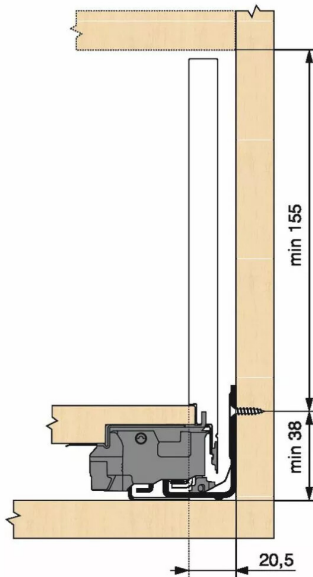

KIT LEGRA BLUMOTION 40KG C/300/GR

Réf. : LGB102

Page catalogue : 867

Vendu par

1

Tiroir à bords droits et fins épaisseur 12,8 mm montés sur coulisses invisibles extra-plates. Coulissement extra-léger. Amortissement BLUMOTION à la fermeture. Versions TIP-ON et TIP-ON BLUMOTION pour solutions sans poignées.

Tiroir C : hauteur côté = 177 mm.

Cote d'encastrement 193 mm.

Composition du kit :

1 paire de côtés de tiroir.

1 paire de coulisses.

1 paire d'adaptateurs dos agglo.

Kit tiroir gris orion avec coulisses BLUMOTION 40 kg

Longueur nominale (NL) 300 mm

Prévoir 2 attaches-façade par tiroir vendues séparément.