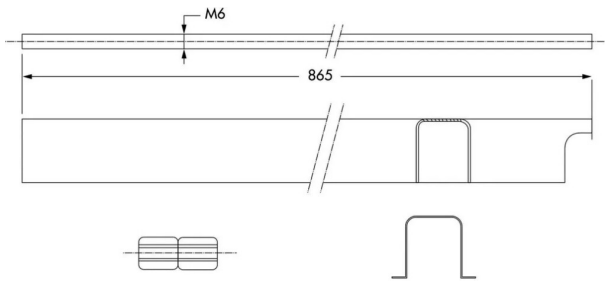

# KIT GDE HT 3M20 P/FAP 89-90-179 ARG

Réf. : JPM702

Page catalogue : N999

Vendu par

1

Kit de prolongation pour porte grande hauteur jusqu'à 3200 mm.

**Finition Argent**