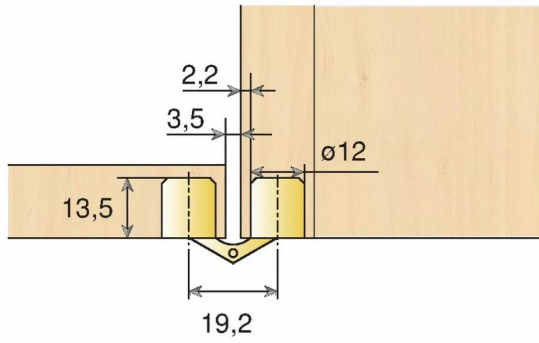

# CHARNIERE CYL.LAITON D'ABATTANT D12

Réf. : HET102

Page catalogue : 956

Vendu par

Pour toutes les types de façade de meuble.  
Indiqué pour les tables avec extensions pliantes.

Ø 12 mm