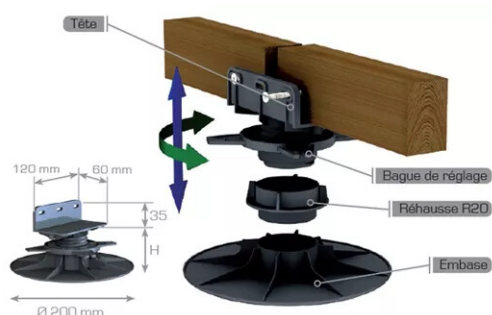

# PLOT POSE SPECIAL LAMB. B 70 75/115 LAMBOURDE TERRASSE

Réf. : CB4002

Vendu par

**Avec les plots B Vérindal, vous pouvez ajuster simplement votre hauteur de 40 à 230mm, et même aller au-delà en intercalant une réhausse entre l'embase et l'écrou.**  
**Nous stockons pour rehausser de 55 à 170mm.**

Charge supportée : variable selon modèle.  
Résistance thermique :  $-20^{\circ}\text{C} < +80^{\circ}\text{C}$ .  
Précision de réglage : millimétrique.  
Garantie qualité : Fabrication 100 % française, dans le respect des normes DTU 43-1 et DTU 51-4.

## POINTS FORTS

Sacs biodégradables.  
Chaque plot B a un marquage de couleur différente sur le sac, ce qui permet et facilite son identification.

**Modèle** pour réhausse de 75 à 115 mm