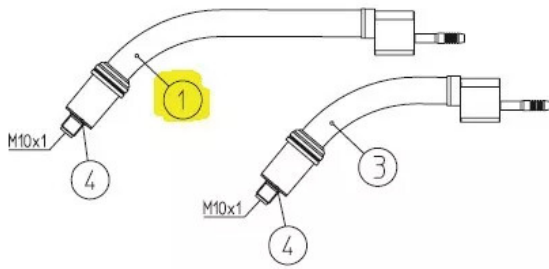

# COL DE CYGNE EVO PRO 501 COUDE 50°

Réf. : BIN702

Page catalogue : N999

Vendu par

Col de cygne coudé 50° - pour EVO PRO 501D