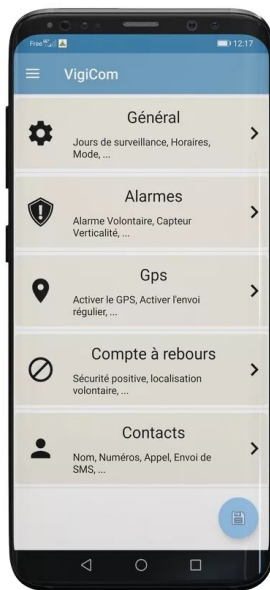

# Application mobile PTI : Smart-Dati® Vigicom

Réf. : VIG001

Page catalogue : N999

Vendu par

1

## Application pour la protection des travailleurs isolés.

Offre une protection immédiate grâce à une installation rapide et un paramétrage intuitif.

4 modes de détection : perte de verticalité, absence de mouvement, SOS, preuve d'éveil.

En cas de chute, envoi d'un SMS d'alerte avec les informations essentiels pour les secours : localisation intérieure/extérieure, type d'alarme, etc.

En parallèle, des appels d'urgence seront effectués vers 10 contacts préenregistrés.

Le smartphone passe automatiquement en mode main libre pour permettre aux secours d'échanger avec le travailleur isolé.