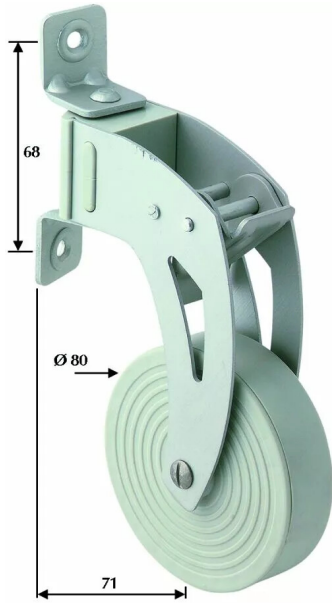

ENROULEUR APPLIQ. ORIENTABLE GRIS P/SANGLE 20MM

Réf. : TRE101

Page catalogue : 478

Vendu par

Livré sans sangle.

Anodisé argent pour sangle de 20 mm