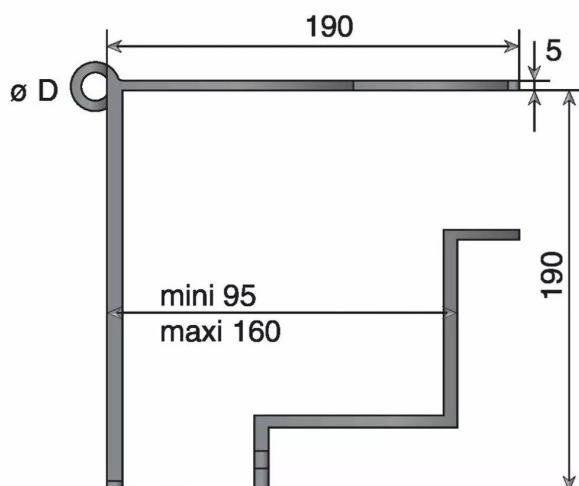

# GOND COLLIER POTEAU 19X19 D16 Z.BLC

Réf. : STY001

Page catalogue : 456

Vendu par

Permet de fixer les portails rapidement, sans perçage ni maçonnerie, par simple serrage sur le pilier béton, bois ou fer de section.

**Dim. goujon** ø 16 x 40 mm

Gond à collier réglable de 95 à 160 mm

**Finition** Zingué blanc