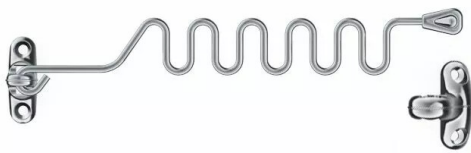

Entrebâilleur pour fenêtre 1 ou 2 vantaux en acier - SOCONA

Réf. : SOC001

Page catalogue : 368

Vendu par

1

POINTS FORTS

excellent maintien de la fenêtre, le blocage est assuré par le fil à ressort muni de 5 positions d'entrebâillement.

Finition Acier chromé

peut-être condamné avec un cadenas (non fourni).