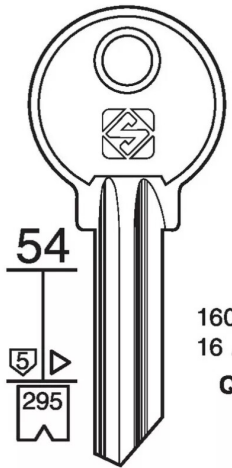

Ébauche de clé Zénith - Silca Unican FRANCE SA

Réf. : SIL701

Page catalogue : 21

160 ... 000-999
16 1000-6288
QCP - SIAM

CA2R

Vendu par

Ebauche

Ébauche de clé CA2R