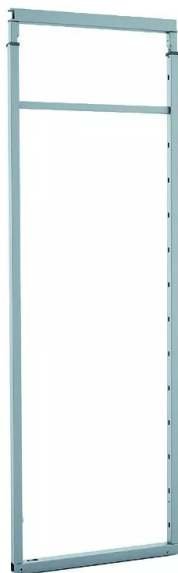

KIT CADRE COUL.80KG 1880/2180 GRIS

Réf. : SIG001

Page catalogue : 897

Vendu par

Pour constituer une colonne complète il faut :

- un cadre gris argent (livré avec coulisses)
- un jeu de 6 paniers (livré avec 3 attaches-façade).

Pour caisson de 300 et 400 mm - avec amortisseur

Réf.

1838255A01

Cadre gris - charge 80 kg
Hauteur 1880 à 2180 mm